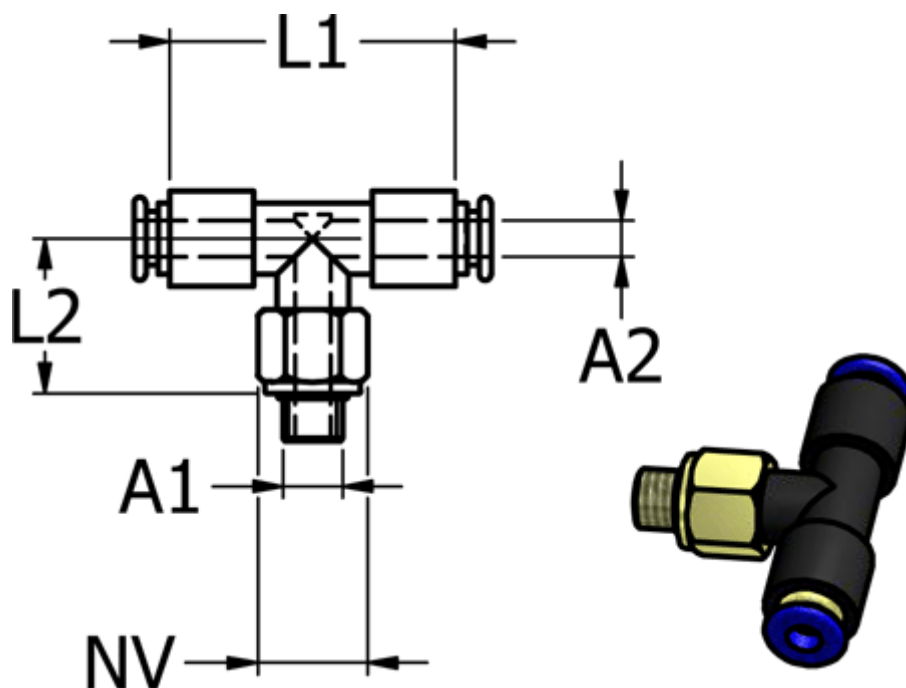

Varenummer: 586PB56

Beskrivelse: Mini Push-in PB56, T-stykke, vridbar, Ø6/M5/Ø6

Mål

Gevind A1	=
L1	= 32
L2	= 18.2
NV	= 8
Udvendig slangediameter A2	= 6 mm